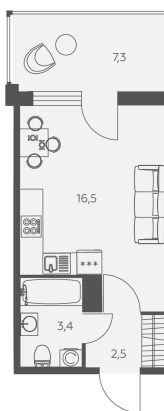

Номер: 338

Студия 24.6 м<sup>2</sup>Отсканируйте QR-код и  
смотрите на сайте  
akvilon-stories.ru

338 | XS-24,60

Аквилон<sup>+</sup>~~7 471 275 руб.~~

6 387 940 руб.

В ипотеку от 14 411 руб.

Скидка

Чистовая отделка

На улицу

С балконом

Корпус

Очередь 1, Корпус 2

Этаж

12

Секция

2

# На этаже 12

Студия 24.6 м<sup>2</sup>

КОРПУС 2 / СЕКЦИЯ 2 / 12 ЭТАЖ

Аквилон

28.04.2026 18:39 (Мск)

Не является публичной офертой, цена может быть скорректирована. Информация взята с сайта «akvilon-stories.ru»