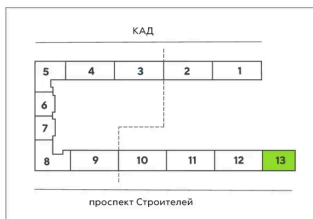

Номер: 1622

Студия 28.4 м²Отсканируйте QR-код и
смотрите на сайте
akvilon-stories.ru

6 721 889 руб.

В ипотеку от 15 165 руб.

Во двор

С балконом

Корпус	Очередь 3, Корпус 1	Этаж	7
Секция	13	Сдача	2 кв. 2026

12.06.2026 23:25 (Мск)

Не является публичной офертой, цена может быть скорректирована.
Информация взята с сайта «akvilon-stories.ru».

На этаже 7

Студия 28.4 м²

13 секция / 3 этаж

12.06.2026 23:25 (Мск)

Не является публичной офертой, цена может быть скорректирована.
Информация взята с сайта «akvilon-stories.ru».

На генплане Очередь 3, Корпус 1

Студия 28.4 м²

12.06.2026 23:25 (Мск)

Не является публичной офертой, цена может быть скорректирована.
Информация взята с сайта «akvilon-stories.ru».