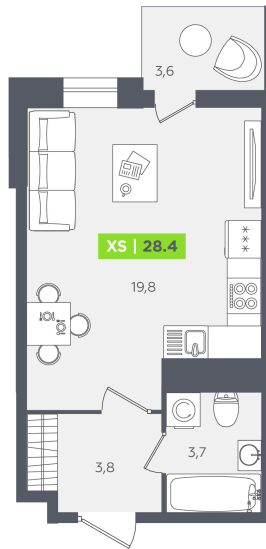

Номер: 1622

Студия 28.4 м²Отсканируйте QR-код и
смотрите на сайте
akvilon-stories.ru

6 721 889 руб.

В ипотеку от 15 165 руб.

Во двор

С балконом

Корпус	Очередь 3, Корпус 1	Этаж	7
Секция	13	Сдача	2 кв. 2026

12.06.2026 23:25 (Мск)

Не является публичной офертой, цена может быть скорректирована.
Информация взята с сайта «akvilon-stories.ru».

На этаже 7

Студия 28.4 м²

13 секция / 3 этаж

12.06.2026 23:25 (Мск)

Не является публичной офертой, цена может быть скорректирована.
Информация взята с сайта «akvilon-stories.ru».

На генплане Очередь 3, Корпус 1

Студия 28.4 м²

12.06.2026 23:25 (Мск)

Не является публичной офертой, цена может быть скорректирована.
Информация взята с сайта «akvilon-stories.ru».