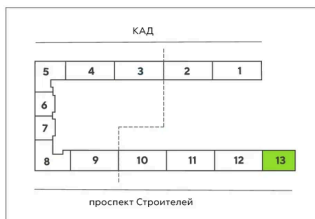

Номер: 1622

Студия 28.4 м²Отсканируйте QR-код и
смотрите на сайте
akvilon-stories.ru

6 721 889 руб.

В ипотеку от 15 165 руб.

Во двор

С балконом

Корпус	Очередь 3, Корпус 1	Этаж	7
Секция	13	Сдача	2 кв. 2026

13.06.2026 00:24 (Мск)

Не является публичной офертой, цена может быть скорректирована.
Информация взята с сайта «akvilon-stories.ru».

На этаже 7

Студия 28.4 м²

13 секция / 3 этаж

13.06.2026 00:24 (Мск)

Не является публичной офертой, цена может быть скорректирована.
Информация взята с сайта «akvilon-stories.ru».

На генплане Очередь 3, Корпус 1

Студия 28.4 м²

13.06.2026 00:24 (Мск)

Не является публичной офертой, цена может быть скорректирована.
Информация взята с сайта «akvilon-stories.ru».