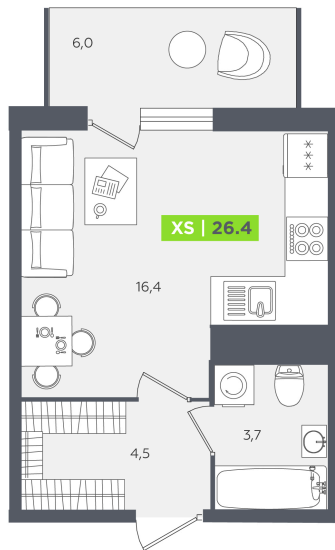

Номер: 1520

Студия 26.4 м²Отсканируйте QR-код и
смотрите на сайте
akvilon-stories.ru

7 161 554 руб.

В ипотеку от 16 157 руб.

Чистовая отделка

Во двор

Европланировка

Корпус	Очередь 3, Корпус 1	Этаж	9
Секция	12	Сдача	2 кв. 2026

29.06.2026 00:22 (Мск)

Не является публичной офертой, цена может быть скорректирована.
Информация взята с сайта «akvilon-stories.ru».

На этаже 9

Студия 26.4 м²

12 секция / типовой этаж

29.06.2026 00:22 (Мск)

Не является публичной офертой, цена может быть скорректирована.
Информация взята с сайта «akvilon-stories.ru».

На генплане Очередь 3, Корпус 1

Студия 26.4 м²

29.06.2026 00:22 (Мск)

Не является публичной офертой, цена может быть скорректирована.
Информация взята с сайта «akvilon-stories.ru».