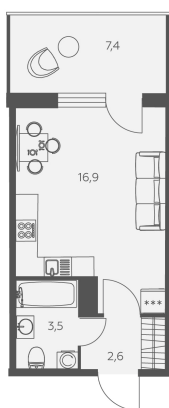

Номер: 168

Студия 25.2 м²Отсканируйте QR-код и
смотрите на сайте
akvilon-stories.ru

168 | XS-25,20

Аквилон⁺~~6 984 648 руб.~~**5 971 874 руб.**

В ипотеку от 13 473 руб.

Скидка

На улицу

С балконом

28.04.2026 16:59 (Мск)

Не является публичной офертой, цена может быть скорректирована. Информация взята с сайта «akvilon-stories.ru»

На этаже 12

Студия 25.2 м²

КОРПУС 2 / СЕКЦИЯ 1 / 12 ЭТАЖ

АКВИЛОН⁺

28.04.2026 16:59 (Мск)