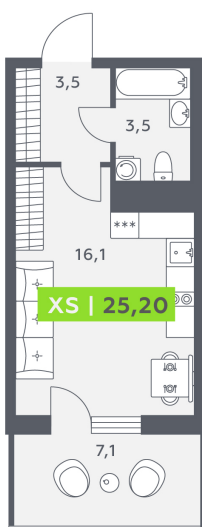

Номер: 708.

Студия 25.2 м²

Отсканируйте QR-код и
смотрите на сайте
akvilon-stories.ru

6 758 721 руб.

В ипотеку от 15 248 руб.

Чистовая отделка

На улицу

Европланировка

Корпус	Очередь 2, Корпус 1	Этаж	11
Секция	9	Сдача	2 кв. 2025

25.06.2026 10:00 (Мск)

Не является публичной офертой, цена может быть скорректирована.
Информация взята с сайта «akvilon-stories.ru».

На этаже 11

Студия 25.2 м²

9 секция / 2-12 этаж

Двор

Проспект Строителей

25.06.2026 10:00 (Мск)

Не является публичной офертой, цена может быть скорректирована.
Информация взята с сайта «akvilon-stories.ru».

На генплане
Очередь 2,
Корпус 1