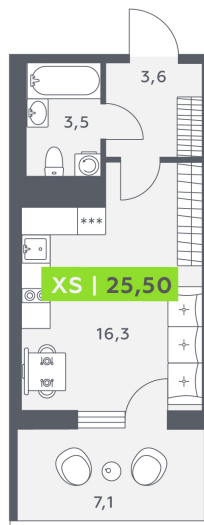

Номер: 661.

Студия 25.5 м<sup>2</sup>Отсканируйте QR-код и  
смотрите на сайте  
akvilon-stories.ru

6 036 118 руб.

В ипотеку от 13 618 руб.

На улицу

Европланировка

Корпус	Очередь 2, Корпус 1	Этаж	8
Секция	9	Сдача	2 кв. 2025

# На этаже 8

Студия 25.5 м<sup>2</sup>

9 секция / 2-12 этаж

Двор

Проспект Строителей

27.06.2026 04:45 (Мск)

Не является публичной офертой, цена может быть скорректирована.  
Информация взята с сайта «akvilon-stories.ru».

# На генплане Очередь 2, Корпус 1

Студия 25.5 м<sup>2</sup>

27.06.2026 04:45 (Мск)

Не является публичной офертой, цена может быть скорректирована.  
Информация взята с сайта «akvilon-stories.ru».